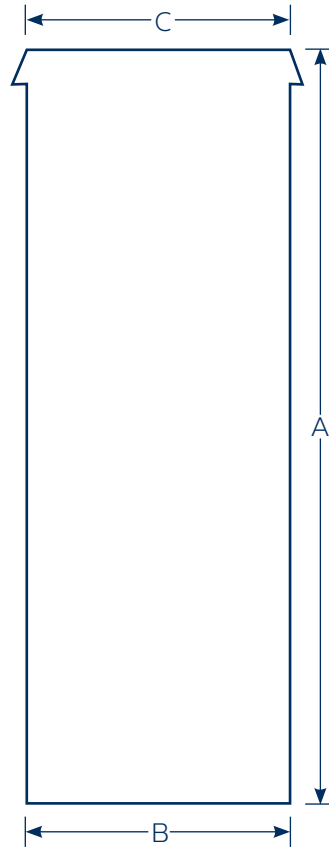

Tubes

Röhren
Tubes
Tubos

 \pm mm	 \pm mm	
75	28	Suitable for standard stopper with and without ring of security
85	28	
89	28	
124	28	Passend für Standard- und Originalitätsstopfen
142	28	Appropriées pour bouchons standard et inviolables
96,5	36	Adecuados para tapones estándar y originales
162	36	
Special length and sizes upon request - printing in several colors Sonderlängen und Sondergrößen auf Anfrage - mehrfarbige Bedruckung möglich Longueurs et capacités spéciales sur demande - imprimé multicolore possible Longitudes y tamaños especiales disponibles - impresión multicolor posible		