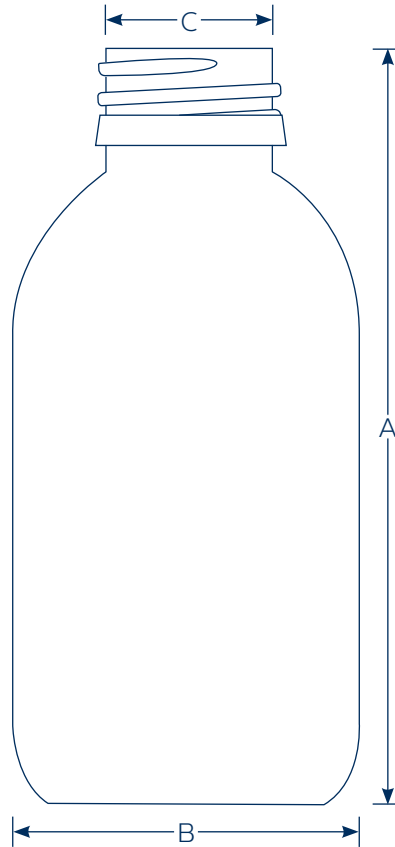

Sirup Bottles, light weight

Sirupflaschen, leicht
Flacons sirop à poids-léger
Botellas de sirup de peso ligero

Article-no.	 ml	 ± ml	 ca. g	 ± mm	 ± mm	 mm
SB 0030	30	35,0	35	67,0	35,0	PP 28 S
SB 0045	45	49,5	45	76,0	38,8	PP 28 S
SB 0060	60	67,5	53	94,0	38,6	PP 28 S
SB 0090	90	97,5	64	103,1	43,9	PP 28 S
SB 0100	100	108,0	72	104,8	46,1	PP 28 S
SB 0125	125	133,0	82	114,4	49,0	PP 28 S
SB 0150	150	158,0	98	122,8	51,6	PP 28 S
SB 0180	180	189,0	105	129,9	54,7	PP 28 S
SB 0200	200	209,0	120	133,3	57,0	PP 28 S
SB 0250	250	260,0	140	142,9	61,7	PP 28 S
SB 0300	300	315,0	158	151,3	65,6	PP 28 S
SB 0500	500	512,0	225	176,2	76,8	PP 28 S
SB 1000	1000	1020,0	440	215,6	97,5	PP 28 S